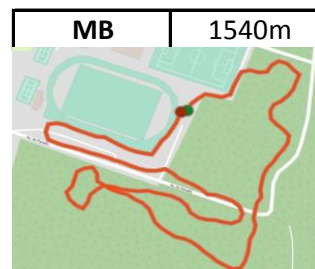

Horaire et distance départementaux cross Guémené 16 janvier 2022

horaire	catégories	départ	1ère boucle	2ème boucle	3ème boucle	4ème boucle	arrivée	total en m
10h15	Master H	220	1540	2150	2150	2150	280	8490
11h10	BF	220	900	1540			280	2940
11h35	BH	220	900	1540			280	2940
12h00	MF	220	900	900	900		280	3200
12h25	MH	220	1540	1540			280	3580
12h50	CF	220	900	900	1540		280	3840
13h15	CH	220	900	1540	1540		280	4480
13h45	JF	220	900	1540	1540		280	4480
14h15	JH	220	900	900	1540	2150	280	5990
14h55	Long F	220	2150	2150	2150		280	6950
15h30	Long H	220	1540	2150	2150	2150	280	8490