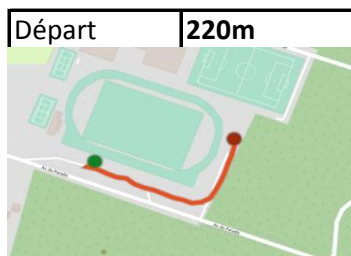

Horaire et distance départementaux cross Guémené 16 janvier 2022

horaire	catégories	départ	1ère boucle	2ème boucle	3ème boucle	4ème boucle	arrivée	total en m
10h15	Master H	220	1540	2150	2150	2150	280	8490
11h10	BF	220	900	1540			280	2940
11h35	BH	220	900	1540			280	2940
12h00	MF	220	900	900	900		280	3200
12h25	MH	220	1540	1540			280	3580
12h50	CF	220	900	900	1540		280	3840
13h15	CH	220	900	1540	1540		280	4480
13h45	JF	220	900	1540	1540		280	4480
14h15	JH	220	900	900	1540	2150	280	5990
14h55	Long F	220	2150	2150	2150		280	6950
15h30	Long H	220	1540	2150	2150	2150	280	8490