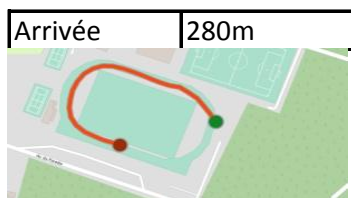

Horaire et distance départementaux cross Guémené 16 janvier 2022

horaire	catégories	départ	1ère boucle	2ème boucle	3ème boucle	4ème boucle	arrivée	total en m
10h15	Master H	220	1540	2150	2150	2150	280	8490
11h10	BF	220	900	1540			280	2940
11h35	BH	220	900	1540			280	2940
12h00	MF	220	900	900	900		280	3200
12h25	MH	220	1540	1540			280	3580
12h50	CF	220	900	900	1540		280	3840
13h15	CH	220	900	1540	1540		280	4480
13h45	JF	220	900	1540	1540		280	4480
14h15	JH	220	900	900	1540	2150	280	5990
14h55	Long F	220	2150	2150	2150		280	6950
15h30	Long H	220	1540	2150	2150	2150	280	8490