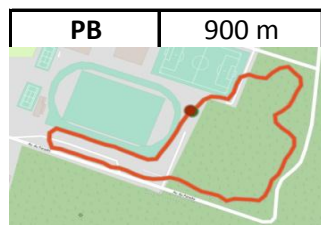

Horaire et distance départementaux cross Guémené 16 janvier 2022

horaire	catégories	départ	1ère boucle	2ème boucle	3ème boucle	4ème boucle	arrivée	total en m
10h15	Master H	220	1540	2150	2150	2150	280	8490
11h10	BF	220	900	1540			280	2940
11h35	BH	220	900	1540			280	2940
12h00	MF	220	900	900	900		280	3200
12h25	MH	220	1540	1540			280	3580
12h50	CF	220	900	900	1540		280	3840
13h15	CH	220	900	1540	1540		280	4480
13h45	JF	220	900	1540	1540		280	4480
14h15	JH	220	900	900	1540	2150	280	5990
14h55	Long F	220	2150	2150	2150		280	6950
15h30	Long H	220	1540	2150	2150	2150	280	8490